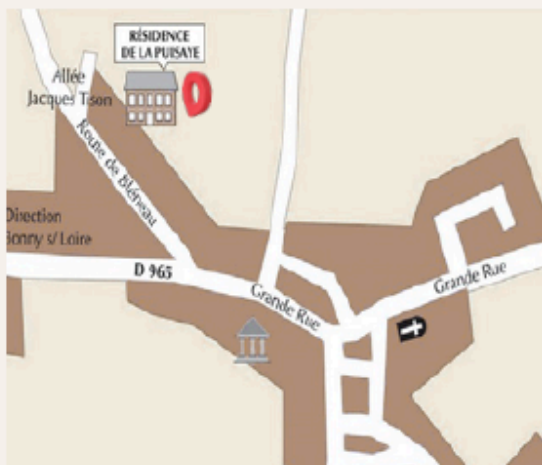

Résidence La Puisaye

Allée Jacques Tison 89170 Lavau

☎ 03.86.74.20.20

📞 03.86.74.20.00

✉ Lavau@emeis.com

INFORMATIONS ET ACCÈS

ACCÈS

Parking de l'établissement réservé aux exposants, parking public à proximité.

RÉSIDENCE DE LA PUISAYE

10^{ème} RASSEMBLEMENT DE VOITURES ANCIENNES

ENTRÉE LIBRE

NOUS VOUS ATTENDONS NOMBREUX

Pinup et Rockabilly

**SAMEDI
7 JUIN
2025**
A PARTIR DE 11H00

INVITATION

Un établissement

VOUS ÊTES PASSIONNÉS DE VOITURES ANCIENNES ET DE L'HISTOIRE DES VOITURES ?

Venez nous rejoindre le 7 juin 2025 pour le 10ème rassemblement de voitures anciennes de la Résidence La Puisaye. L'équipe de la Résidence organise ce rassemblement pour stimuler les souvenirs des résidents, en partenariat avec différents clubs de passionnés et innove cette rencontre en accueillant des pinups.