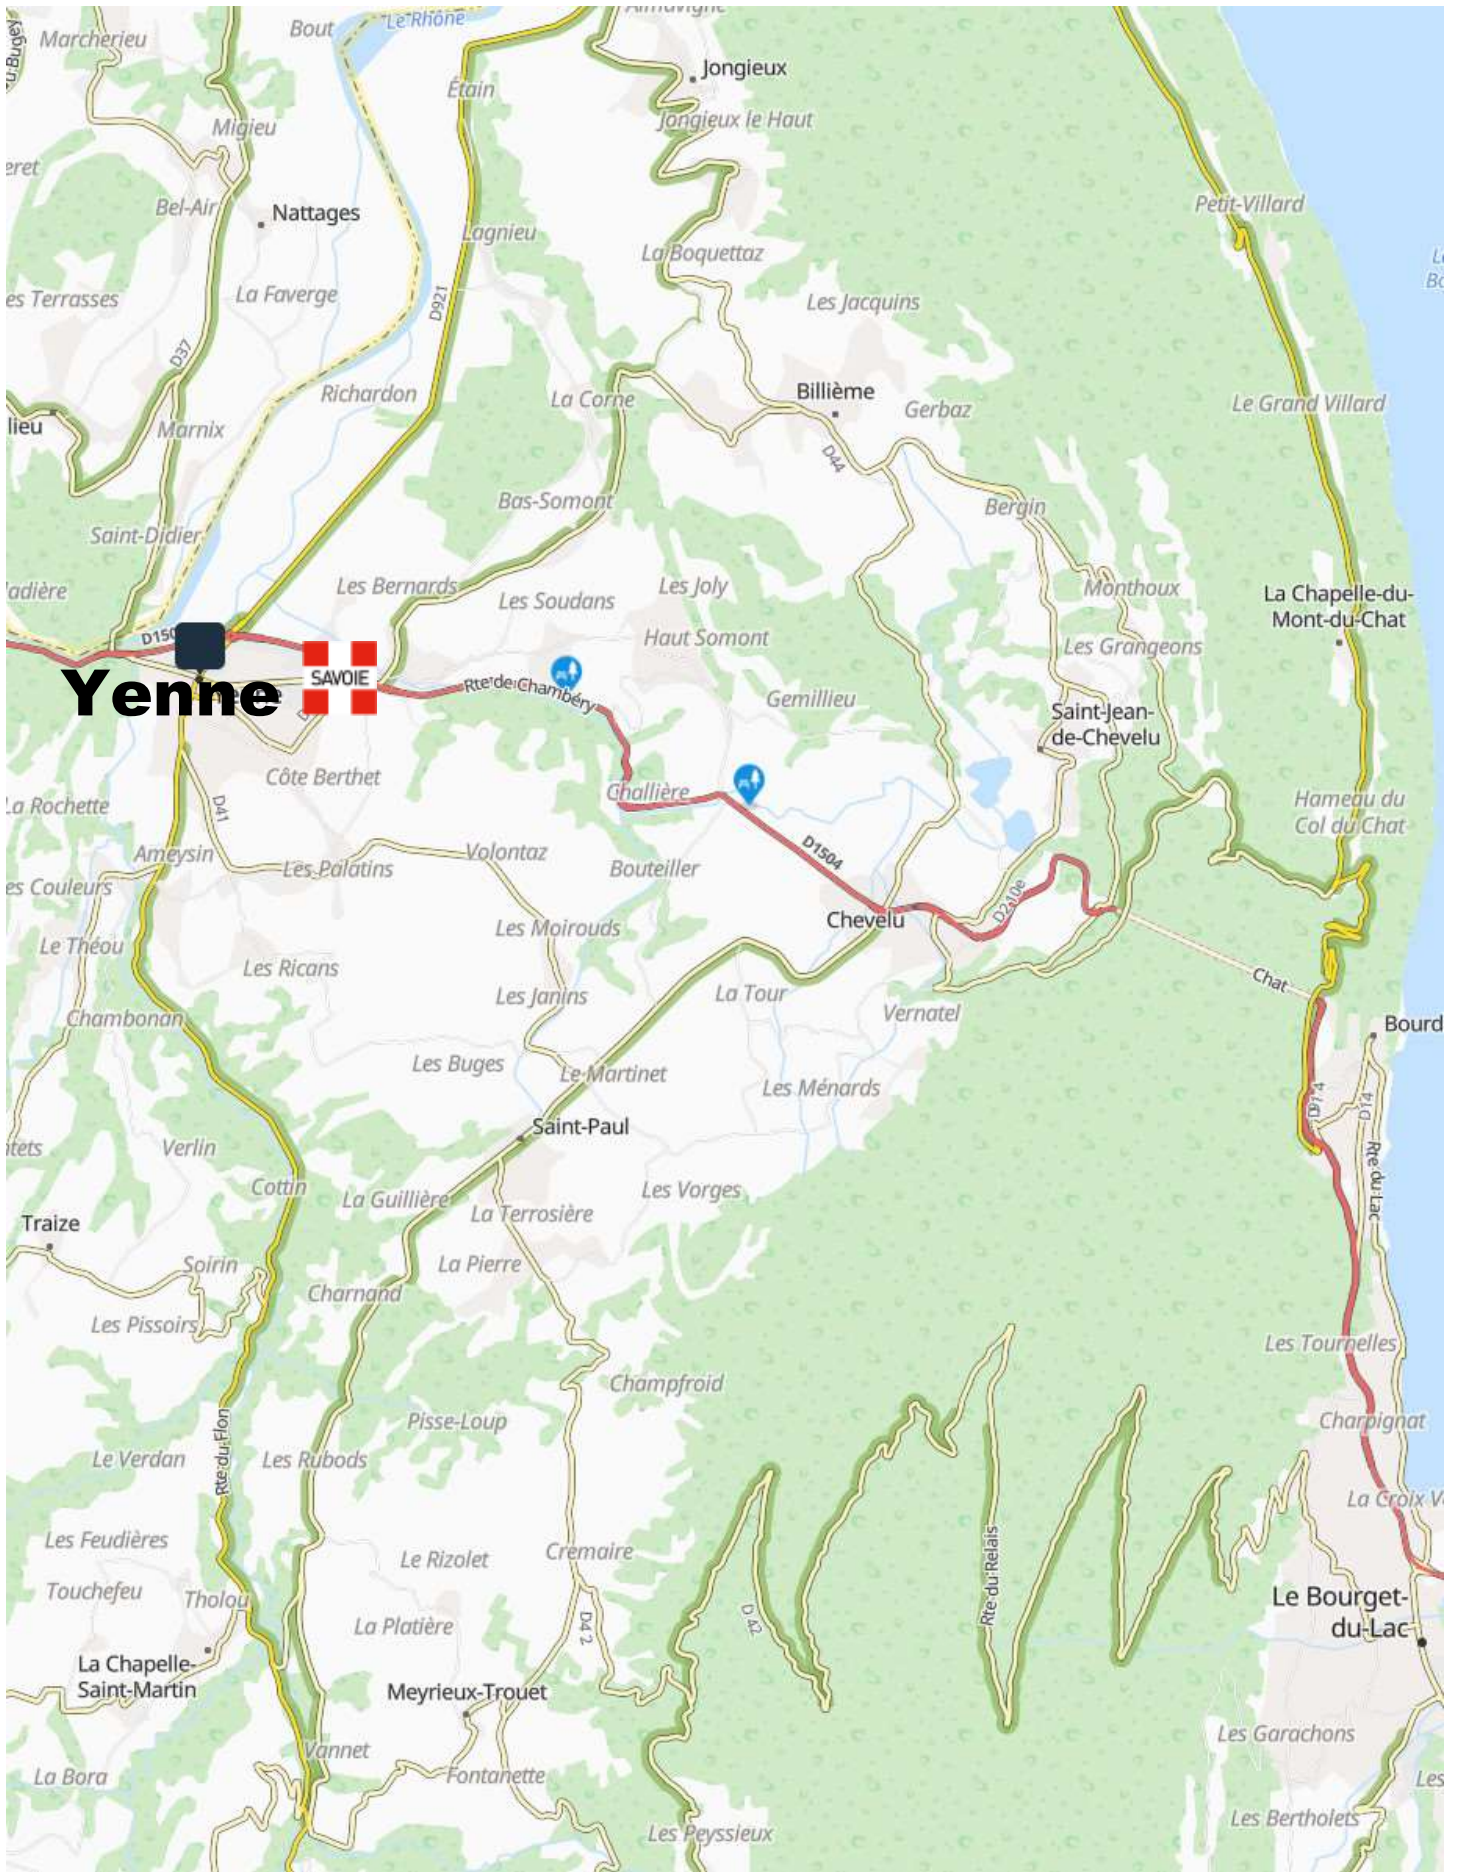

YENNE (73)

Dimanche 25 mai 2025

2^{ème} Exposition . Défilé de véhicules anciens – Bourse d'échange

Balades sur les routes des vignobles de l'Avant Pays Savoyard

Camions
Tracteurs
Voitures
Motos

Tous véhicules immatriculés
avant 1990

Position GPS = Latitude 45.705949 Longitude 5.759642

Ballade dans l'Avant Pays Savoyard sur la route des viticulteurs suivant Road-book

(Engagement avec repas de midi prévu)

Bourse d'échange de pièces détachées

Buvette / Restauration Rapide

**Programme de la journée détaillé
dans les prochains jours**

Plan d'accès

Position GPS de Yenne - Latitude : 45.70000 Longitude : 5.76667

Plan de Yenne avec accès aux inscriptions et au parking pour exposition